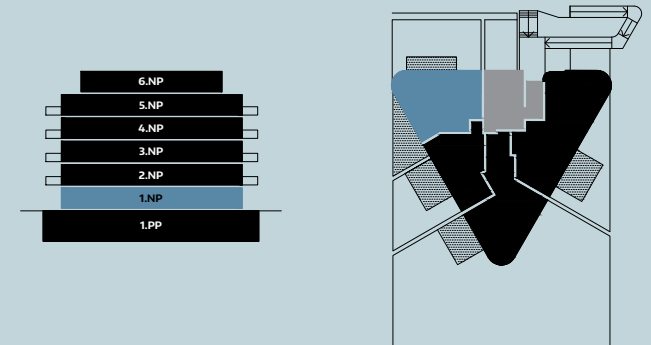

Jednotka 104

1.NP/ 74,1 m²

Jednotka - 3 místnosti + zázemí

104.1	Chodba	9,2 m ²
104.2	Místnost 1	11,4 m ²
104.3	Místnost 2	12,8 m ²
104.4	Místnost 3	33,5 m ²
104.5	WC	2,0 m ²
104.6	Sociální zázemí	5,2 m ²
104.7	Terasa 1	26,5 m ²
104.8	Terasa 2	11,9 m ²
	Zahrada	12,6 + 62,3 m ²

Plocha celkem 74,1 m² + 113,3 m²